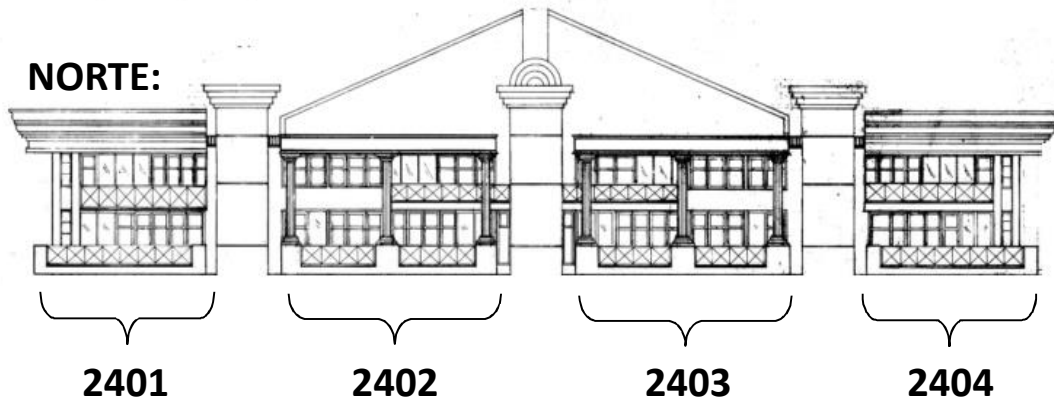

# Plaza del Mar Fachada Apts Ph's

**Ventanas de Guillotina,  
Heavy Duty Full Glass  
Puertas de Sliding Doors Según Plano  
Cristal 1/4" Laminado Color Solar Gray  
Marcos Color Aluminio Anonizado  
Puertas Sólidas de las Habitaciones en  
Madera o Aluminio (Pintadas del Color  
de la Pared)**

PENTHOUSE THREE-BEDROOM UNIT - LOWER LEVEL  
SCALE 1/4" = 1'-0"

2405 / 2406  
LOWER LEVEL

PENTHOUSE THREE-BEDROOM UNIT - UPPER LEVEL  
 SCALE 1/4" = 1'-0"

2405  
 UPPER LEVEL

**PENTHOUSE FOUR-BEDROOM UNIT - UPPER LEVEL (CENTER)**  
 SCALE 1/8" = 1'-0"