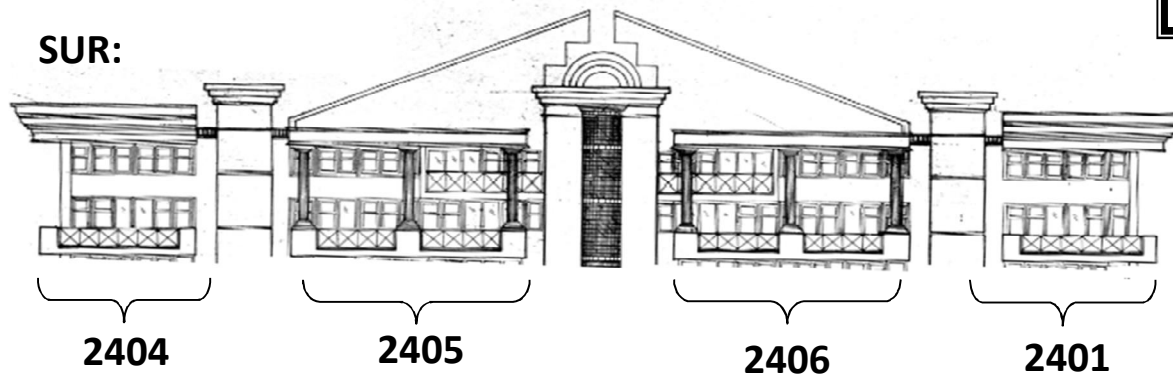

# Plaza del Mar Fachada Apts Ph's

**Ventanas de Guillotina,  
Heavy Duty Full Glass  
Puertas de Sliding Doors Según Plano  
Cristal 1/4" Laminado Color Solar Gray  
Marcos Color Aluminio Anonizado  
Puertas Sólidas de las Habitaciones en  
Madera o Aluminio (Pintadas del Color  
de la Pared)**

PENTHOUSE THREE-BEDROOM UNIT - LOWER LEVEL  
SCALE 1/4" = 1'-0"

2405 / 2406  
LOWER LEVEL

PENTHOUSE THREE-BEDROOM UNIT - UPPER LEVEL  
 SCALE 1/4" = 1'-0"

2405  
 UPPER LEVEL

**PENTHOUSE FOUR-BEDROOM UNIT - UPPER LEVEL (CENTER)**  
 SCALE 1/8" = 1'-0"