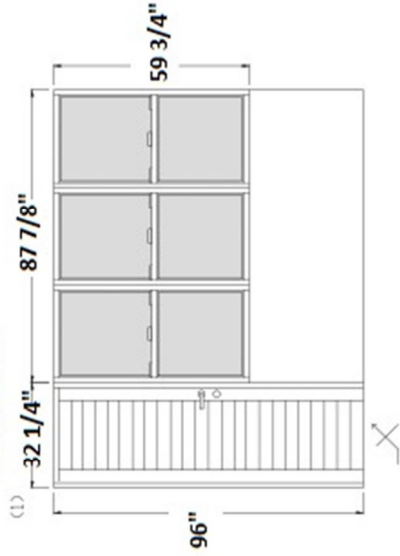

**PLAZA DEL MAR
APARTAMENTOS 02 Y 03**

SALA

Puerta Sliding 2 Hojas, Heavy Duty Full Glass
Ventana Guillotina, Heavy Duty Full Glass
Cristal Laminado 1/4", Color Solar Gray
Aluminio Color Anonizado

CUARTO #1

Puerta Sólida Aluminio o Madera (Color de la Pared)
Ventana de Guillotina, Heavy Duty Full Glass
Cristal 1/4" Laminado, Color Solar Gray
Aluminio Color Anonizado

CUARTO #2

Puerta Sólida Aluminio o Madera (Color de la Pared)
Ventana de Guillotina, Heavy Duty Full Glass
Cristal 1/4" Laminado, Color Solar Gray
Aluminio Color Anonizado

CUARTO MASTER

Puerta Sólida Aluminio o Madera (Color de la Pared)
Ventana de Guillotina, Heavy Duty Full Glass
Cristal 1/4" Laminado, Color Solar Gray
Aluminio Color Anonizado

***** RECTIFIQUE LAS MEDIDAS DE SU APARTAMENTO
PUEDA HABER VARIACION *****

SEE 102 FOR RAYED GROUT LOCATED FROM 1ST FLOOR OF THIS PACKAGE SHEET A-18

TYPICAL THREE-BEDROOM UNIT
SCALE 1/4" = 1'-0"

THREE BEDROOM
TYPICAL FLOOR

TYPICAL FLOOR PLAN
 SCALE 1/8"=1'-0"

THREE BEDROOM

ISOMETRIC LEGEND